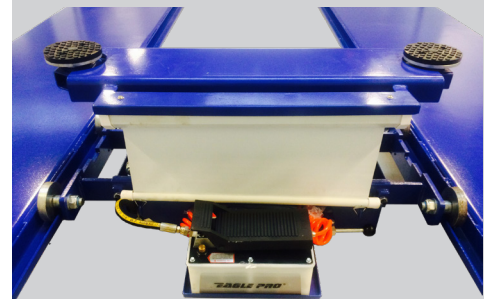

- Hydraulisk
- Fuldautomatisk
- Løftekapacitet: 5500 kg
- Løftehøjde: 1850 mm
- 380V
- Donkraft og LED lys kan tilkøbes

Basic Line

JA1600J-OIL

3.295,-
+ moms

Leasing fra 65 kr./md.

- Hydraulisk
- Løftekapacitet: 1600 kg
- Løftehøjde: 380 mm
- Kontrolleres via hydraulikmotoren
- Kan kun bruges til JA3500F

JA1600J-AIR

3.895,-
+ moms

Leasing fra 77 kr./md.

- Hydraulisk
- Løftekapacitet: 1600 kg
- Løftehøjde: 380 mm
- Kontrolleres via lufttryk
- F.eks. nr. 2 donkraft på JA4000F/JA5500F

JA2000J-AIR

4.800,-
+ moms