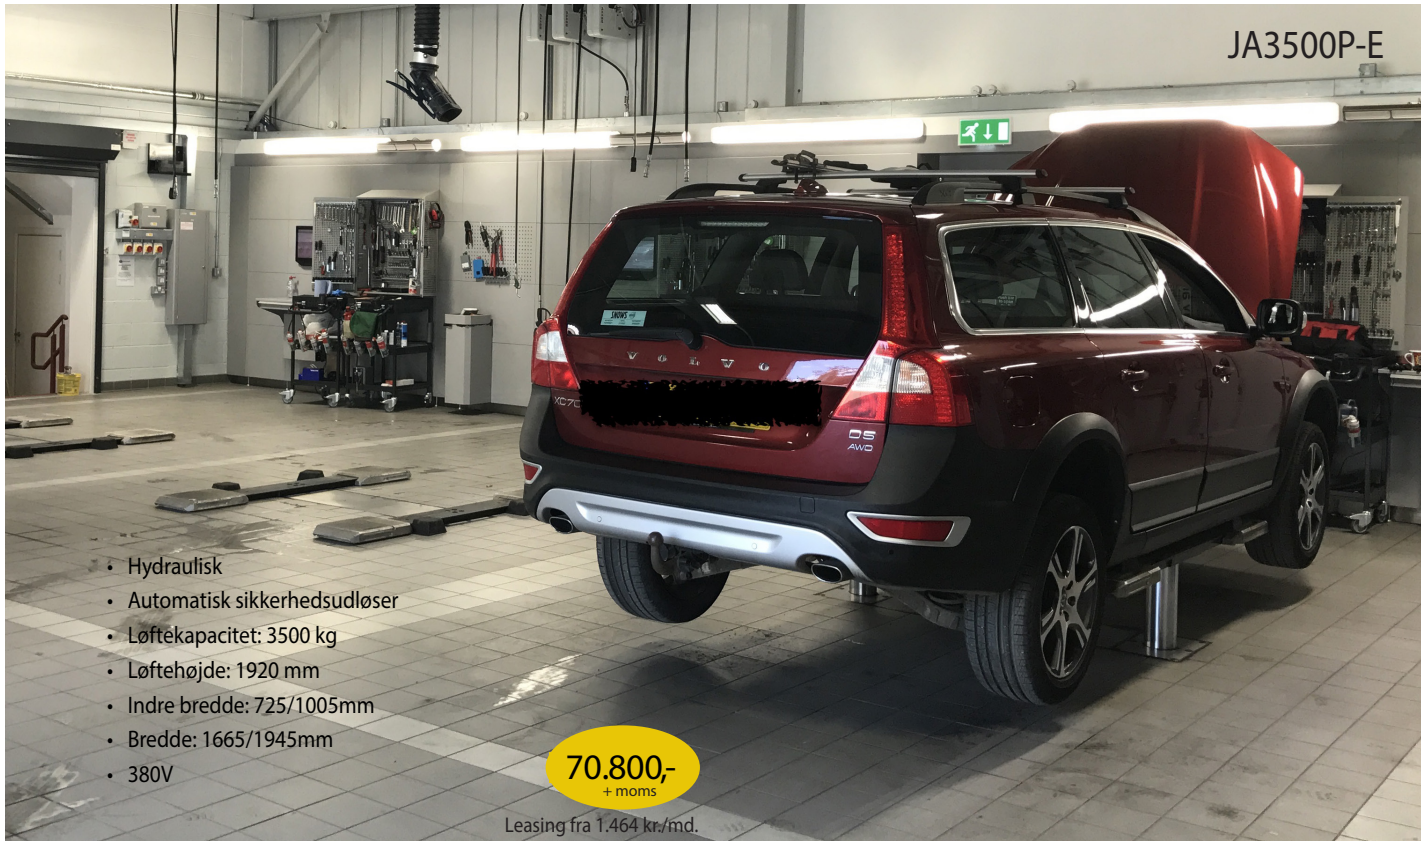

- Hydraulisk
- Fuldautomatisk
- Løftekapacitet: 5500 kg
- Løftehøjde: 1850 mm
- 380V
- Donkraft og LED lys kan tilkøbes

Basic Line

JA1600J-OIL

3.295,-
+ moms

Leasing fra 65 kr./md.

- Hydraulisk
- Løftekapacitet: 1600 kg
- Løftehøjde: 380 mm
- Kontrolleres via hydraulikmotoren
- Kan kun bruges til JA3500F

JA1600J-AIR

3.895,-
+ moms

Leasing fra 77 kr./md.

- Hydraulisk
- Løftekapacitet: 1600 kg
- Løftehøjde: 380 mm
- Kontrolleres via lufttryk
- F.eks. nr. 2 donkraft på JA4000F/JA5500F

JA2000J-AIR

4.800,-
+ moms

Leasing fra 91 kr./md.

- Hydraulisk
- Løftekapacitet: 2000 kg
- Løftehøjde: 630 mm
- Kontrolleres via lufttryk
- Kan kun bruges til JA4000F/JA5500F

Euro Line

Jema Autolifte Euro line serie:

Jema Autolifte har igennem 2 år udvidet vores sortiment, så vi også får produceret en Europæisk produceret serie.

Jema Autolifte we are here to surprise.

Euro Line

JA3500P-E MAXI

- Hydraulisk
- Løftekapacitet: 3500 kg
- Løftehøjde: 1920 mm
- Indre bredde: 725/1005mm
- Bredde: 1665/1945mm
- 380V

Leasing fra 1.650 kr./md.