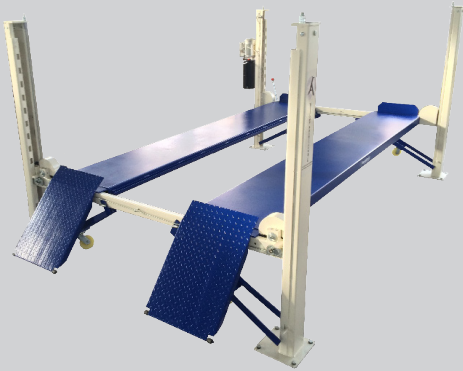

Basic Line

JA3500F (Mobil)

15.800,-
+ moms

Leasing fra 325 kr./md.

- Hydraulisk
- Manuel sikkerhedsudløser
- Løftekapacitet: 3500 kg
- Løftehøjde: 1850 mm
- 220V
- Mobil kit og donkraft kan tilkøbes