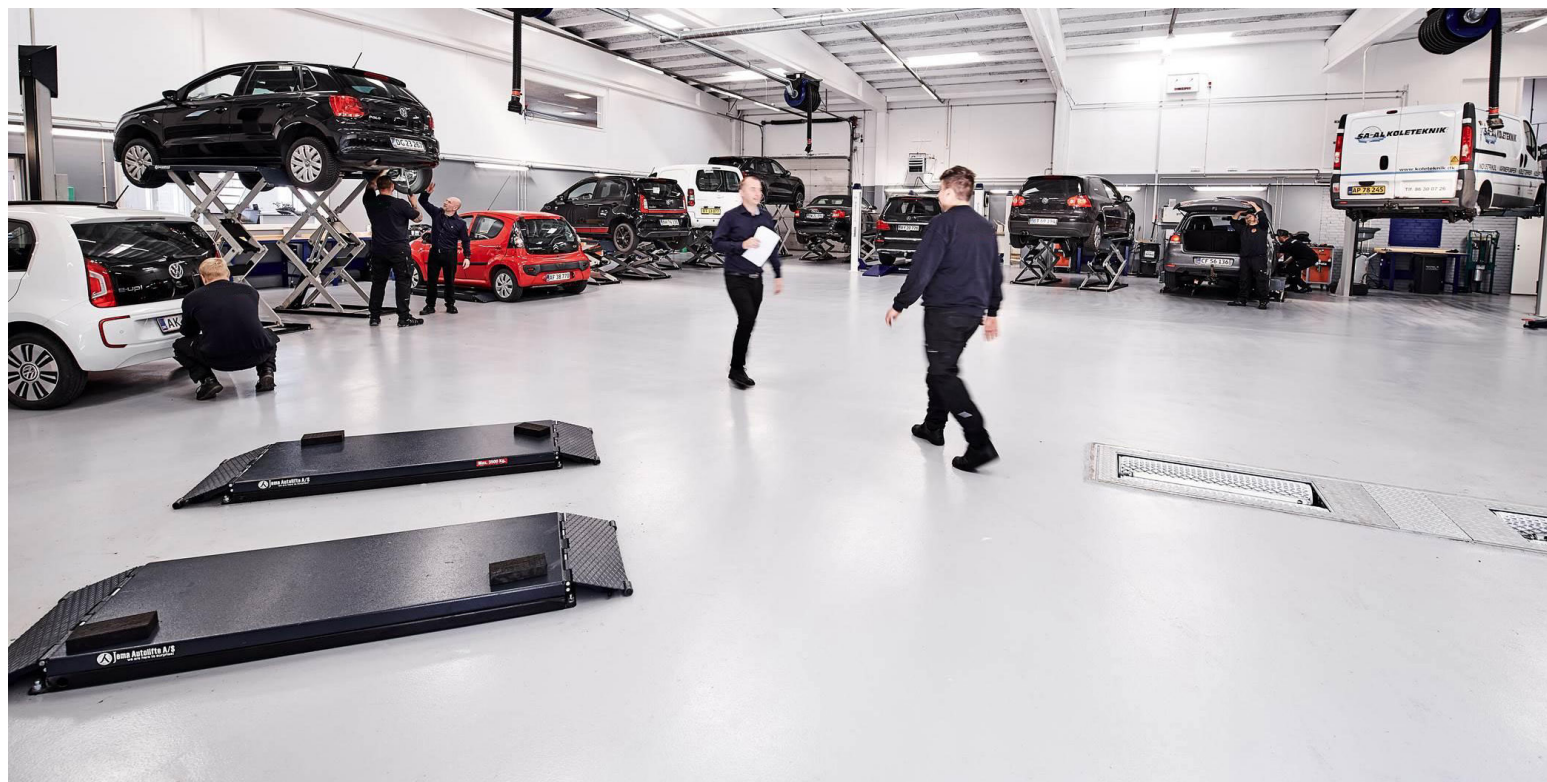

Værksted med Jema Autolifte Euro line produkter!