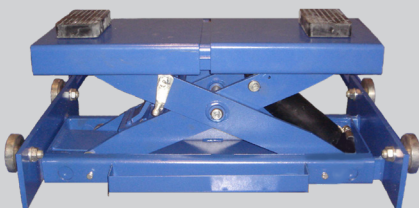

Basic Line

JA3500F (Mobil)

15.800,-
+ moms

Leasing fra 325 kr./md.

- Hydraulisk
- Manuel sikkerhedsudløser
- Løftekapacitet: 3500 kg
- Løftehøjde: 1850 mm
- 220V
- Mobil kit og donkraft kan tilkøbes

JA4000F

- Hydraulisk
- Fuldautomatisk
- Løftekapacitet: 5500 kg
- Løftehøjde: 1850 mm
- 380V
- Donkraft og LED lys kan tilkøbes

Basic Line

JA1600J-OIL

3.295,-
+ moms

Leasing fra 65 kr./md.

- Hydraulisk
- Løftekapacitet: 1600 kg
- Løftehøjde: 380 mm
- Kontrolleres via hydraulikmotoren
- Kan kun bruges til JA3500F