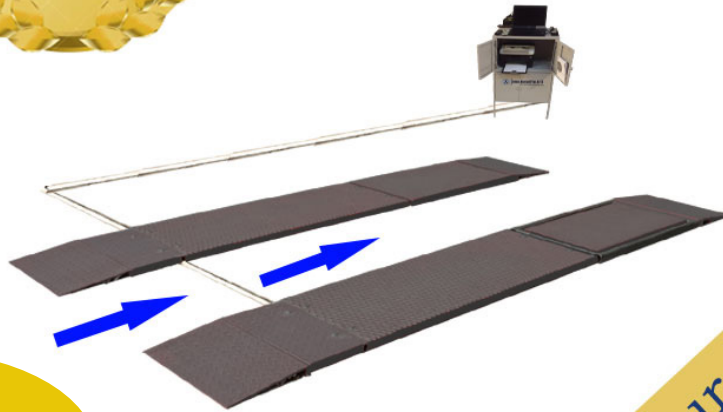

Jema Autolifte A/S
we are here to surprise!

- Gulv montering
- Forventet test varighed 30 sek.
- 220V el tilslutning
- Laptop
- 32" Fladskærm
- Længde 293 cm
- Total bredde 200 cm
- Højde 4 cm
- CE godkendt

69.800,-
+ moms

Leasing fra 1.203 kr./md.

Euroline