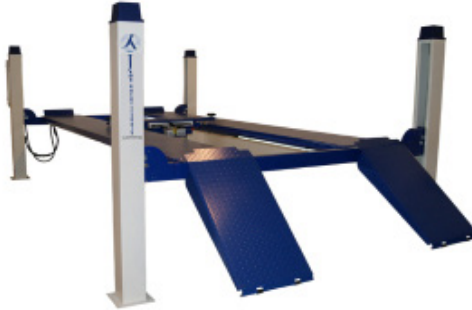

Basic Line

JA3500F (Mobil)

15.800,-
+ moms

Leasing fra 325 kr./md.

- Hydraulisk
- Manuel sikkerhedsudløser
- Løftekapacitet: 3500 kg
- Løftehøjde: 1850 mm
- 220V
- Mobil kit og donkraft kan tilkøbes

JA4000F

- Hydraulisk
- Fuldautomatisk
- Løftekapacitet: 5500 kg
- Løftehøjde: 1850 mm
- 380V
- Donkraft og LED lys kan tilkøbes

Basic Line

JA1600J-OIL

3.295,-
+ moms

Leasing fra 65 kr./md.

- Hydraulisk
- Løftekapacitet: 1600 kg
- Løftehøjde: 380 mm
- Kontrolleres via hydraulikmotoren
- Kan kun bruges til JA3500F