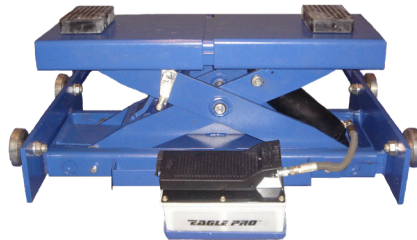

- Hydraulisk
- Fuldautomatisk
- Løftekapacitet: 5500 kg
- Løftehøjde: 1850 mm
- 380V
- Donkraft og LED lys kan tilkøbes

Basic Line

JA1600J-OIL

3.295,-
+ moms

Leasing fra 65 kr./md.

- Hydraulisk
- Løftekapacitet: 1600 kg
- Løftehøjde: 380 mm
- Kontrolleres via hydraulikmotoren
- Kan kun bruges til JA3500F

JA1600J-AIR

3.895,-
+ moms

Leasing fra 77 kr./md.

- Hydraulisk
- Løftekapacitet: 1600 kg
- Løftehøjde: 380 mm
- Kontrolleres via lufttryk
- F.eks. nr. 2 donkraft på JA4000F/JA5500F

JA2000J-AIR

4.800,-
+ moms

Leasing fra 91 kr./md.

- Hydraulisk
- Løftekapacitet: 2000 kg
- Løftehøjde: 630 mm
- Kontrolleres via lufttryk
- Kan kun bruges til JA4000F/JA5500F

Euro Line

Jema Autolifte Euro line serie:

Jema Autolifte har igennem 2 år udvidet vores sortiment, så vi også får produceret en Europæisk produceret serie.

Jema Autolifte we are here to surprise.

Euro Line

JA3500P-E MAXI

- Hydraulisk
- Løftekapacitet: 3500 kg
- Løftehøjde: 1920 mm
- Indre bredde: 725/1005mm
- Bredde: 1665/1945mm
- 380V

Leasing fra 1.650 kr./md.