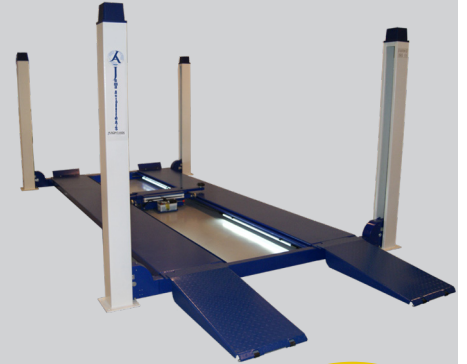

JA5500F

29.800,-
+ moms

Leasing fra 643 kr./md.

- Hydraulisk
- Fuldautomatisk
- Løftekapacitet: 5500 kg
- Løftehøjde: 1850 mm
- 380V
- Donkraft og LED lys kan tilkøbes